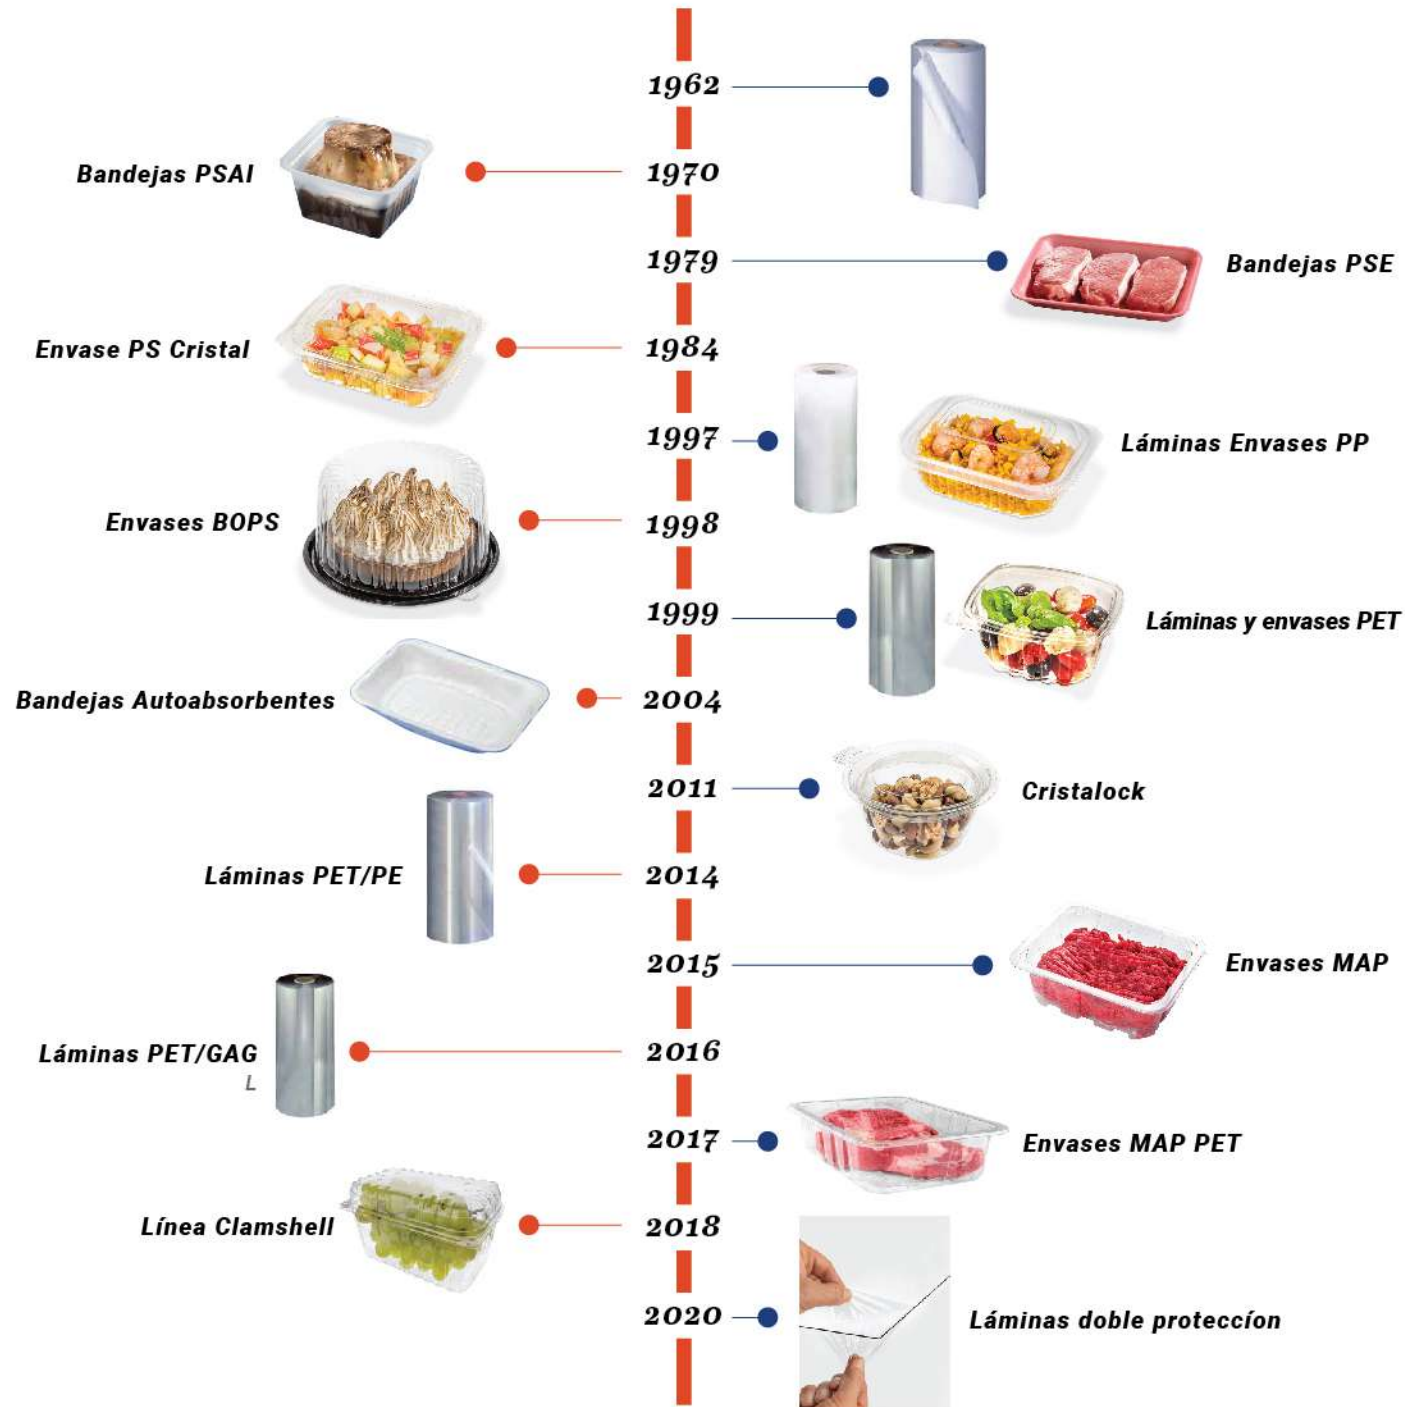

BANDEX

WWW.BANDEX.COM.AR

Envases PSE

Foam containers

BANDEX S.A.

Es una empresa argentina con más de **60 años** en la Industria Plástica, fabricando y distribuyendo láminas y envases para alimentos. La innovación y el desarrollo sustentable han sido siempre la base de cada proyecto, así lo marca nuestra historia.

Año a año innovando

Bandejas estandar

Standard foam trays

Diversidad de tamaños, colores y resistencias. Todas libres de CFC que protegen la capa de ozono.

Artículo 615

Unid. x bulto Case pack 400
Medidas (mm) 270 x 150 x 22
Dimensions (inches) 10.63 x 5.91 x 0.86
Color Colour

Estuches

Standard foam trays

Ideales para el Delivery, fáciles de apilar, cierre seguro y conservan la temperatura de los alimentos.

BX BANDEX

Artículo E1

Unid. x bulto Case pack 200
Medidas (mm) 220 X 200 X 82
Dimensions (inches) 8.66 x 7.87 X 3.23
Capacidad (ml) Capacity 1400
Color Colour ○